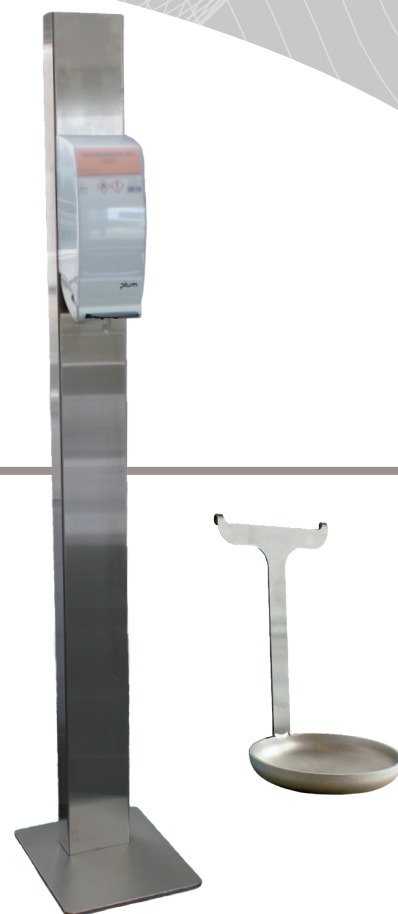

# Stander til CombiPlum dispensere

## Gør den gode håndhygiejne synlig og nem at anvende

Ved at montere din dispenser på en stander kan du placere den lige præcis dér, hvor behovet er størst. Dispenseren kan hermed monteres på steder, hvor vægdispenser ikke ønskes eller ikke kan monteres.

Placér og flyt standeren frit efter behov. Alle dispensere af typen CombiPlum kan monteres direkte på standeren.

## Produktfakta:

- Elegant og stilren stander i rustfrit stål
- Passer ind alle steder og gør håndhygiejne let tilgængelig
- Leveres med skruer til montage af alle CombiPlum dispensere (manuelle + elektronisk)
- Mulighed for at montere drypbakke i rustfrit stål (tilkøbes)
- Mål: højde 145 cm, bredde 28 cm, dybde 33 cm
- Vægt: 10 kg